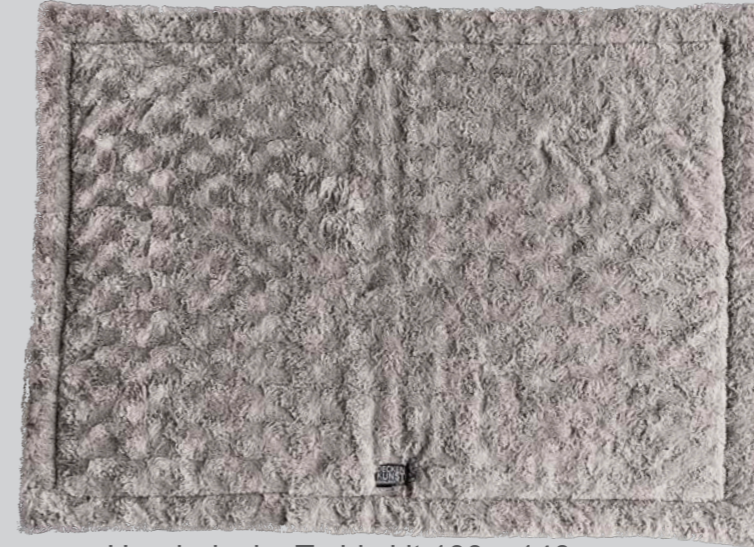

PET-MATTEN

in den Designs Bambi, Dreamer, Frost, Shabby chic, Teddy, Kaninchen, Puma, Seal

MATTENGRÖSSEN

70 x 100 cm
90 x 120 cm
100 x 140 cm

AUSFÜHRUNGEN

beidseitig, mit 4 cm Wattierung
Rückseite Kunstleder, mit 4 cm Wattierung

Hundedecke Teddy kit 100 x 140 cm

BABY- UND KINDERDECKEN

in den Designs Bambi, Dreamer, Frost, Shabby chic, Teddy, Kaninchen, Puma, Seal

DECKENGRÖSSEN

75 x 100 cm
100 x 125 cm

AUSFÜHRUNGEN

PREMIUM: beidseitig mit Wattierung